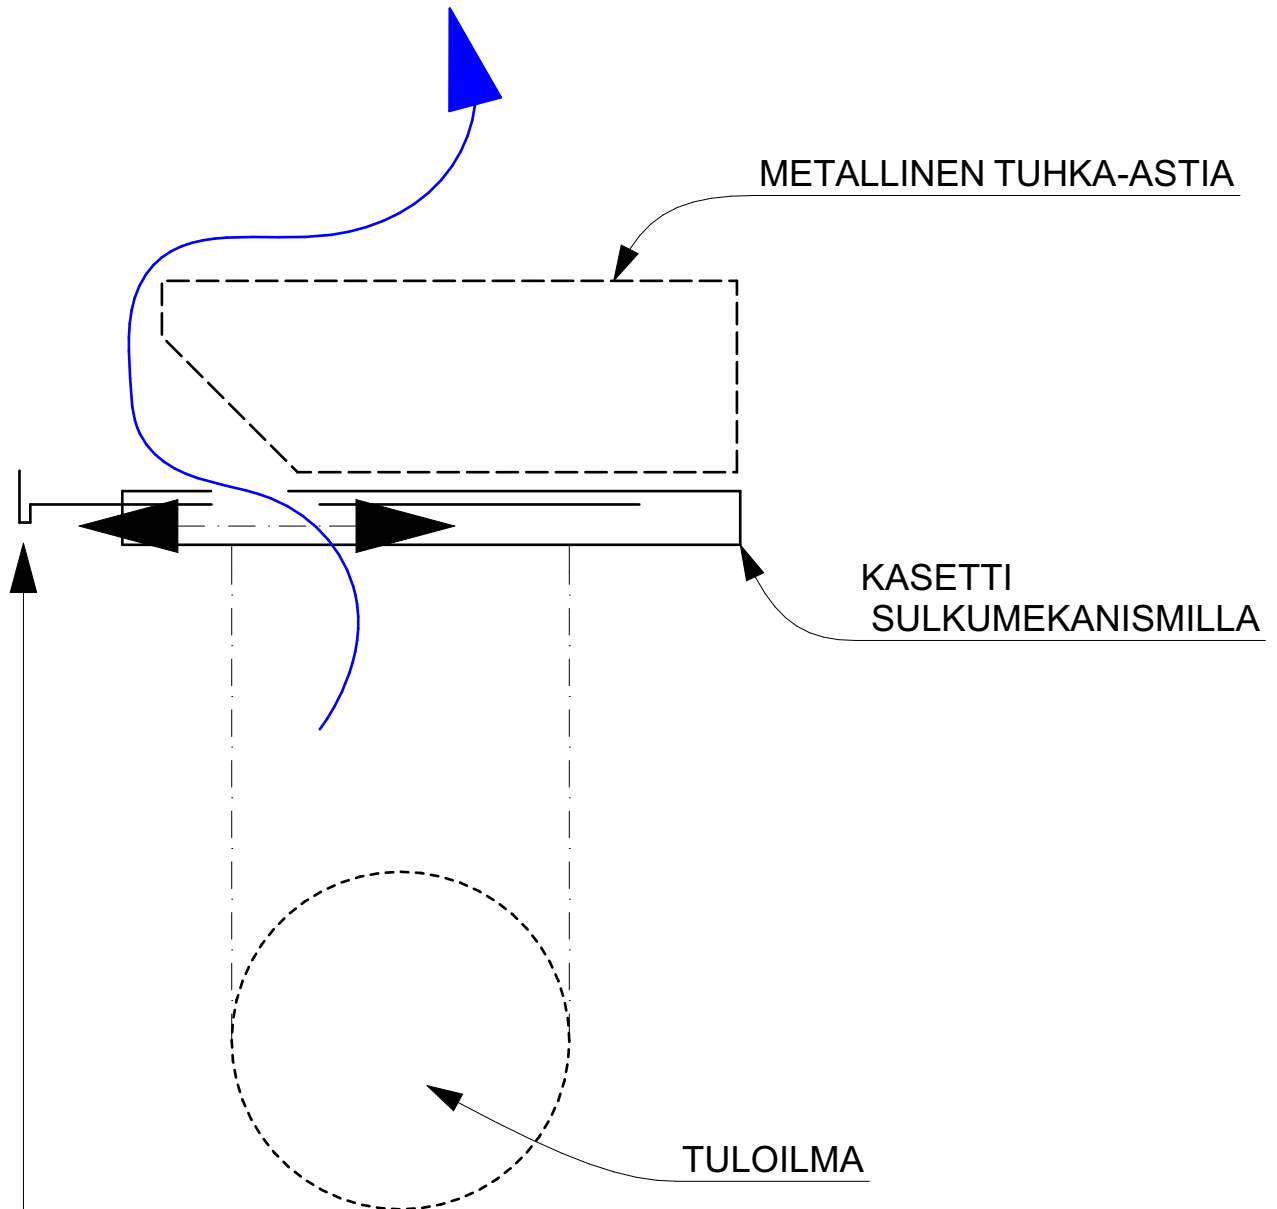

K 4

K 7

K 8,10,12,14

VARAAVA TAKKA 1200

K 9,11,13

VARAAVA TAKKA 1200

VARAAVA TAKKA 1060 TARVIKELUETTELO		
Tarvikkeen ID	Määrä	H U O M
ARINA 1B(T)	2	Arina 1B tai vastaava
Aukko	2	REIKÄ
Aukko	3	Aukot
Latta	1	Tarvittaessa
MRT60	15	
MRT60	276	ML5 kpl*1,0 kg
NUL	2	Nuohousluukku
NUOHUSHOLKKI (T)	2	Vastaava muurausholkki
PAL 20	1	1,5m2
PT257	353	Savilaasti kpl *1,0 kg
Suuluukku	1	
Teräslevy	1	Takkaluukun aukollinen peitelevy
TTT257	6	
TTT257	103	Tulenkestävä ML kpl* 0,3 kg
TUHKALAATIKON HOLKKI (T)	1	Muurausholkki
TUL 10	4	
TUL 10	9	~10 m2 Tulisijalevy TUL 10
TUL RAUTA	1	270x130 Tuhkaluukun ovi
V1	1	Valuosat 1-
V2	1	82 LTR VALUMASSAA
V3	1	
V6	2	
V7	1	

VARAAVA TAKKA 1200

ILMANOTON OHJAUKSEN PERIAATEKUVA

Peitekasetissa esim. eteen/taakse
liuúttavissa ja suljettavissa
oleva sulkumekanismi